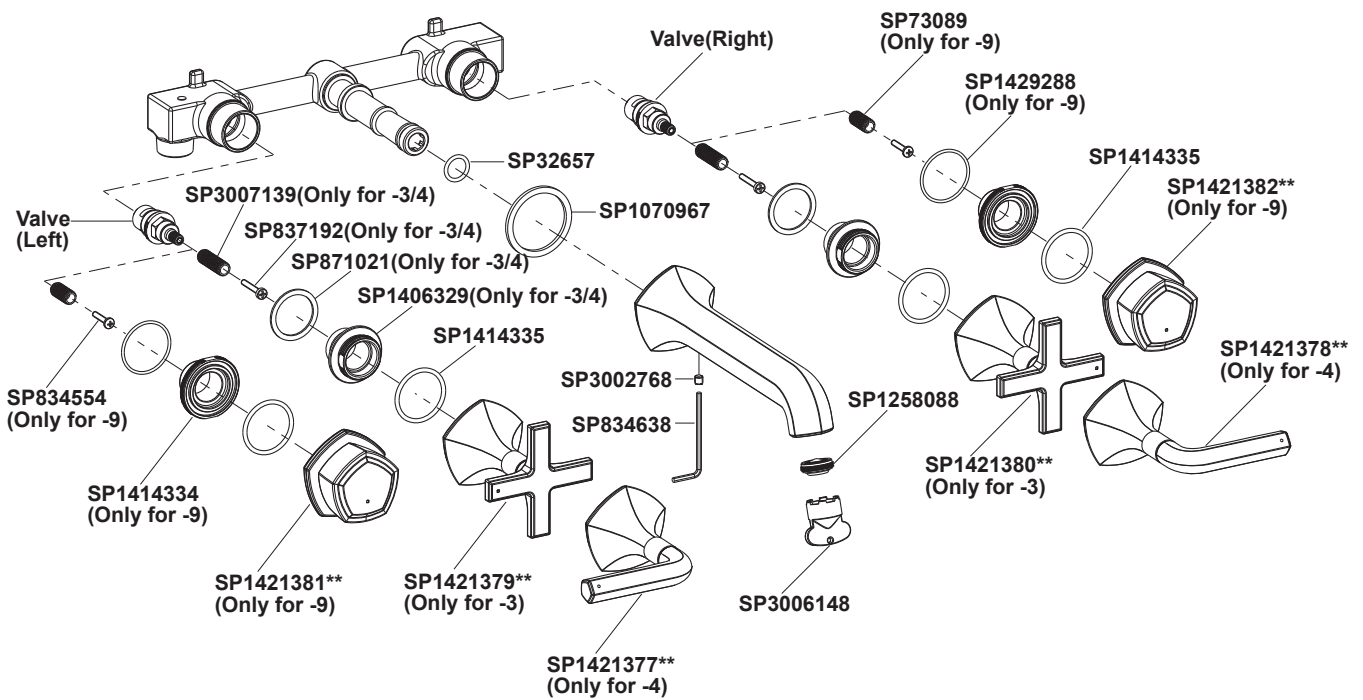

- EX27125T-3 ก๊อกผสมอ่างอาบน้ำแบบติดผนัง 2 มือปิด (มือปิดแบบครอส)
 EX27125T-4 ก๊อกผสมอ่างอาบน้ำแบบติดผนัง 2 มือปิด (มือปิดแบบก้านโยก)
 EX27125T-9 ก๊อกผสมอ่างอาบน้ำแบบติดผนัง 2 มือปิด (มือปิดแบบลูกบิด)

SKU	EX27125T-3	EX27125T-4	EX27125T-9
Valve(Left)	SP835750	SP837206	SP835750
Valve(Right)	SP835749	SP837207	SP835749

**Finish/color code must be specified when ordering

**ระบุรหัสสี/สีเคลือบผิว/สีในการสั่งซื้อผลิตภัณฑ์